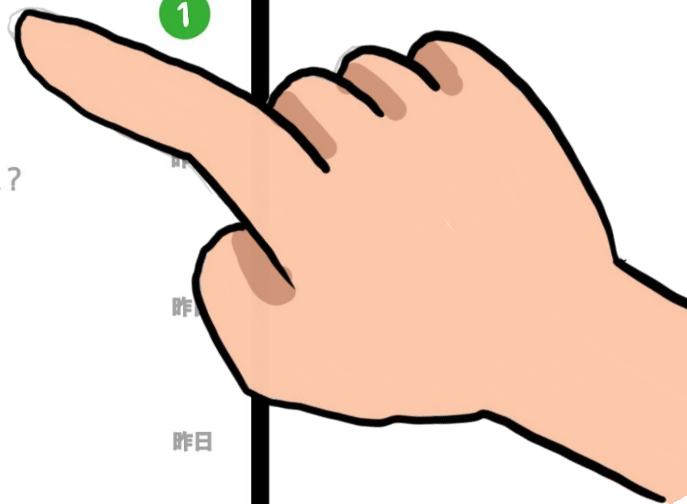

11:37

トーク

検索

幸恵(娘)
どれくらいある?

11:36

1

ゆうと(孫)
前は楽しかったよ、次はどこ行こうかね?

和義(兄)
今度はゆうとと遊園地とかいきたいね

LINE

昨日

まいちゃん

9:00

ももちゃん

8:00

きらちゃん

7:00

ホーム

トーク

タイムライン

ニュース

ウォレット